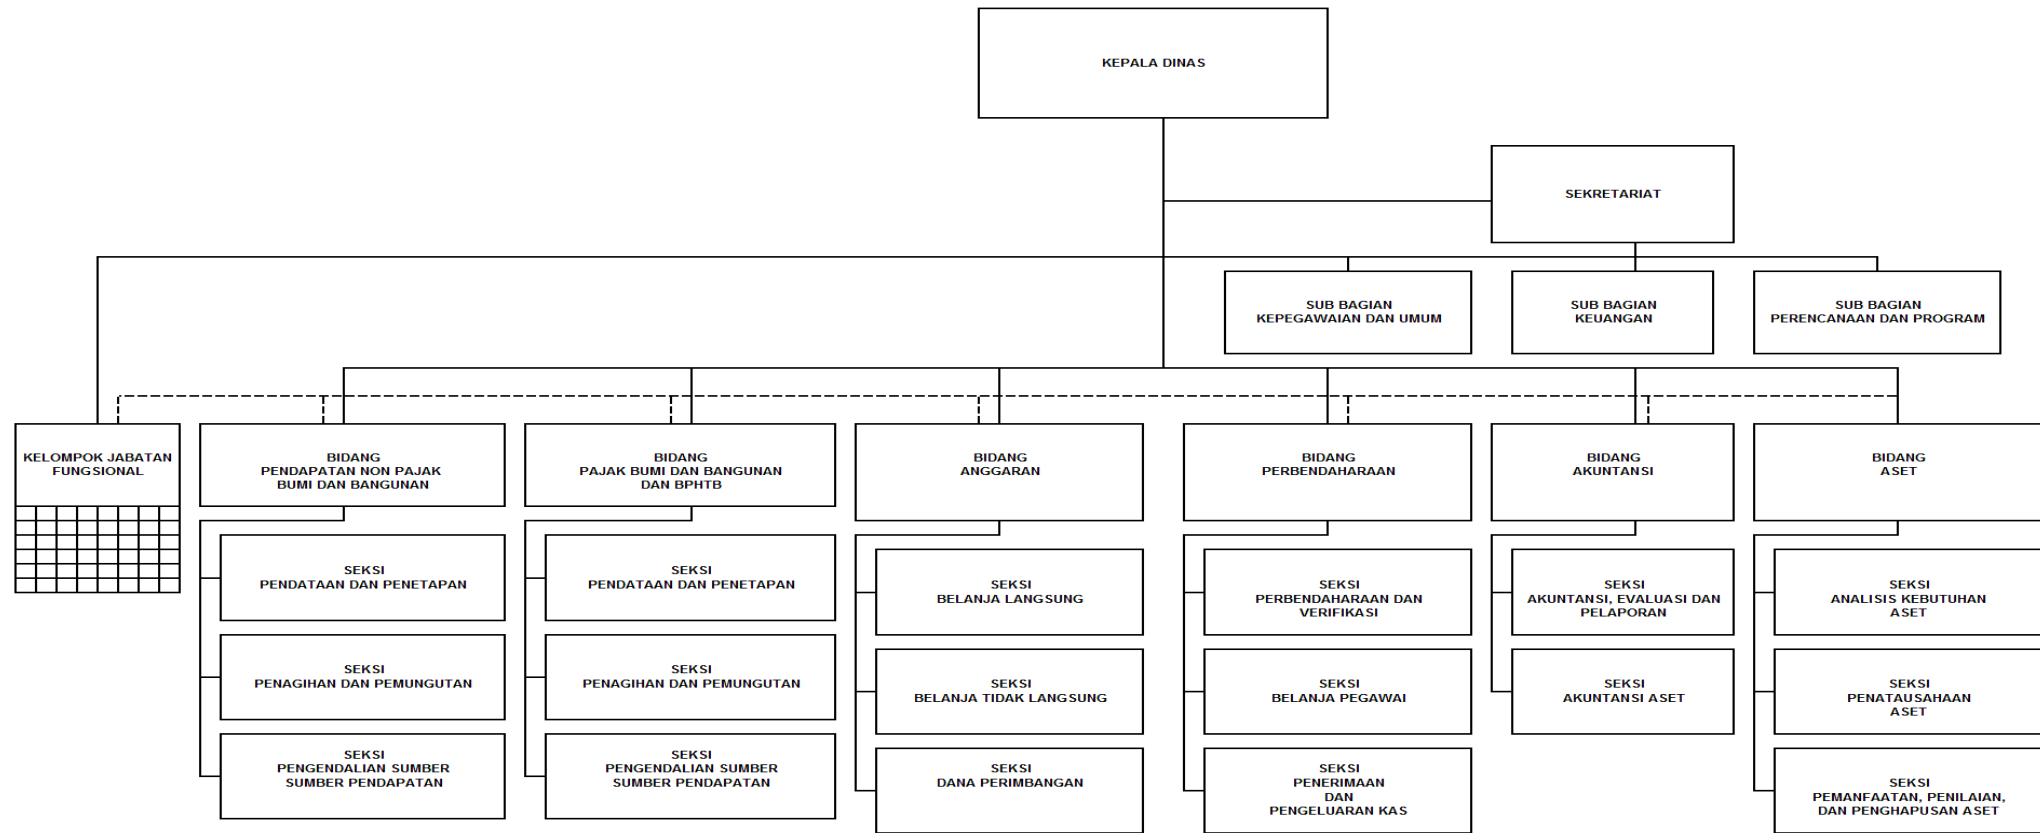

BAGAN STRUKTUR ORGANISASI
 DINAS PENDAPATAN, PENGELOLAAN KEUANGAN DAN ASET DAERAH KABUPATEN SUKABUMI

————— GARIS KOMANDO
 - - - - - GARIS KOORDINASI

BUPATI SUKABUMI,

ttd

SUKMAWIJAYA